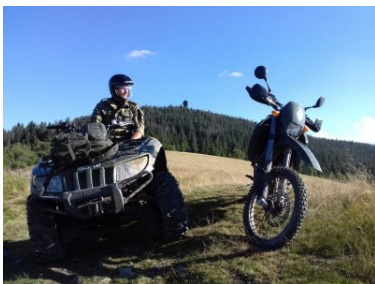

Szkolenie w terenie