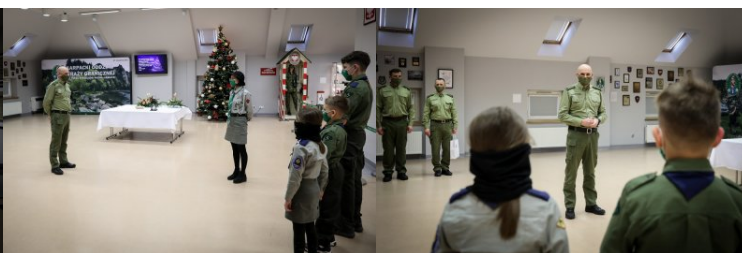

Betlejemskie Światło Pokoju dotarło do Karpackiego Oddziału SG

Betlejemskie Światło Pokoju dotarło do Karpackiego Oddziału SG