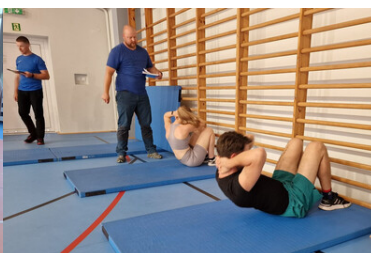

Z chęcią aplikują do Straży Granicznej